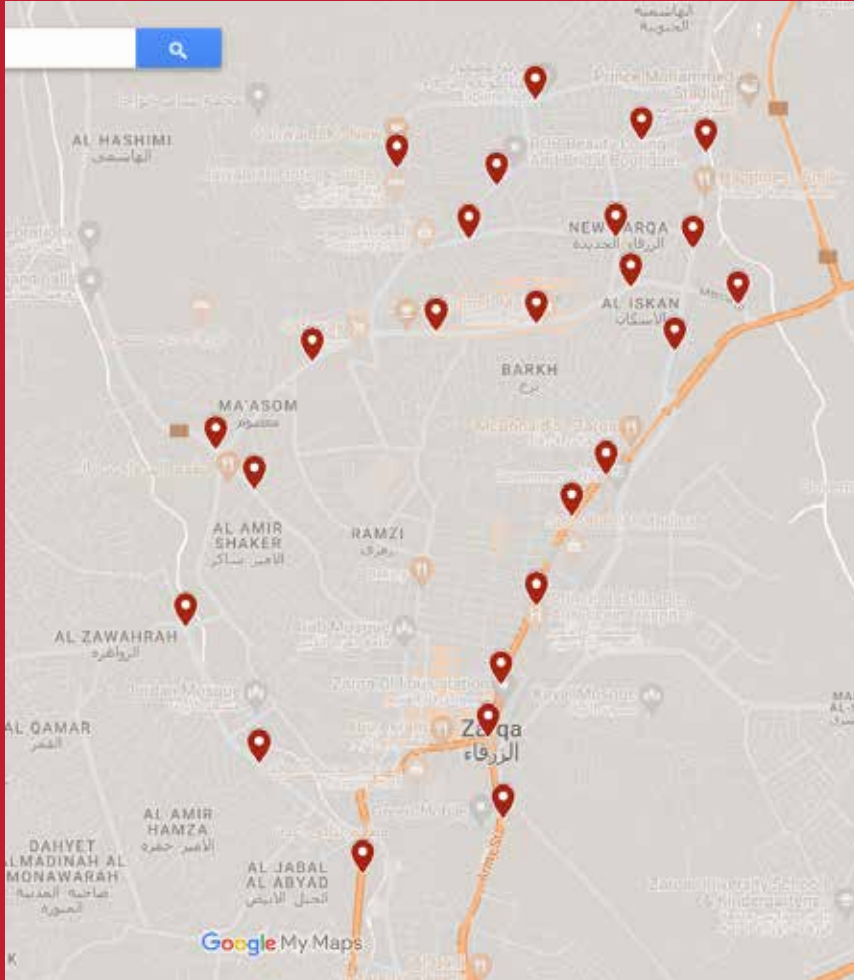

مجمع سامر حواجا

Distribution التوزيع

التوزيع Distribution

الدواوير	عدد الوجوه	الشوارع	عدد الوجوه
دوار معصوم	2	الاتوستراد موقف بالباص السريع الرئيسي	4
دوار ابو طافش - مدخل الزرقاء الوسط	4	شارع الجيش - الشارع الرئيسي للزرقاء	24
دوار هزاع المجالي - مدخل الزرقاء الجديدة	2	شارع المصفاة - امتداد شارع الجيش للزرقاء الجديدة	24
دوار البتراوي - مفترق طرق شوارع 16-26-36	4	الزرقاء الجديدة شارع الكرامة	22
		الزرقاء الجديدة شارع 26	20
		الزرقاء الجديدة شارع 36	60
		الزرقاء الجديدة شارع الفلاتر	20
		حي معصوم شارع الفاروق	6
		شارع الزواهرة الرصيفة	8

* مجموع الوجوه هو 200 وجه اعلائي مقسمة على اربعة شبكات متساوية (50 وجه) لكل شبكة , مقسمة بالتساوي بين جميع المواقع المذكورة اعلاه

الشبكة 50 Networks

يتوفر 4 شبكات متشابهة

اسم الشارع	العدد
اتوستراد الزرقاء مدخل المدينة وبالقرب من موقف الباص السريع	1
شارع الجيش - الشارع الرئيسي للزرقاء	6
شارع المصفاة - امتداد شارع الجيش للزرقاء الجديدة	6
الزرقاء الجديدة شارع الكرامة	4
الزرقاء الجديدة شارع 26	9
الزرقاء الجديدة شارع 36	11
الزرقاء الجديدة شارع الفلاتر	4
حي معصوم شارع الفاروق	2
شارع الزواهرة الرصيفة	3
دوار هزاع المجالي - دوار البتراوي - دوار معصوم - دوار ابو طافش	4
المجموع	50

* الشبكة تتكون من 50 وجه اعلائي موزعة حسب الشوارع والخريطة الموضحة بتغطية كل مناطق الزرقاء

* تكون الاتجاهات ذهابا و ايابا موزعة على التوالي

الشبكة 25 Networks

يتوفر 8 شبكات متشابهة

العدد	اسم الشارع
1	اتوستراد الزرقاء مدخل المدينة وبالقرب من موقف الباص السريع
3	شارع الجيش - الشارع الرئيسي للزرقاء
3	شارع المصفاة - امتداد شارع الجيش للزرقاء الجديدة
2	الزرقاء الجديدة شارع الكرامة
5	الزرقاء الجديدة شارع 26
5	الزرقاء الجديدة شارع 36
2	الزرقاء الجديدة شارع الفلاتر
1	حي معصوم شارع الفاروق
1	شارع الزواهرة الرصيفة
2	دوار معصوم + دوار ابو طافش (او) دوار هزاع ++ دوار البتراوي
25	المجموع

* الشبكة تتكون من 25 وجه اعلائي موزعة حسب الشوارع والخريطة الموضحة بتغطية كل مناطق الزرقاء

* تكون الاتجاهات ذهابا و ايابا موزعة على التوالي

تواصلوا معنا

Correct Marketing and Advertising

Mobile Number: 00962785799799