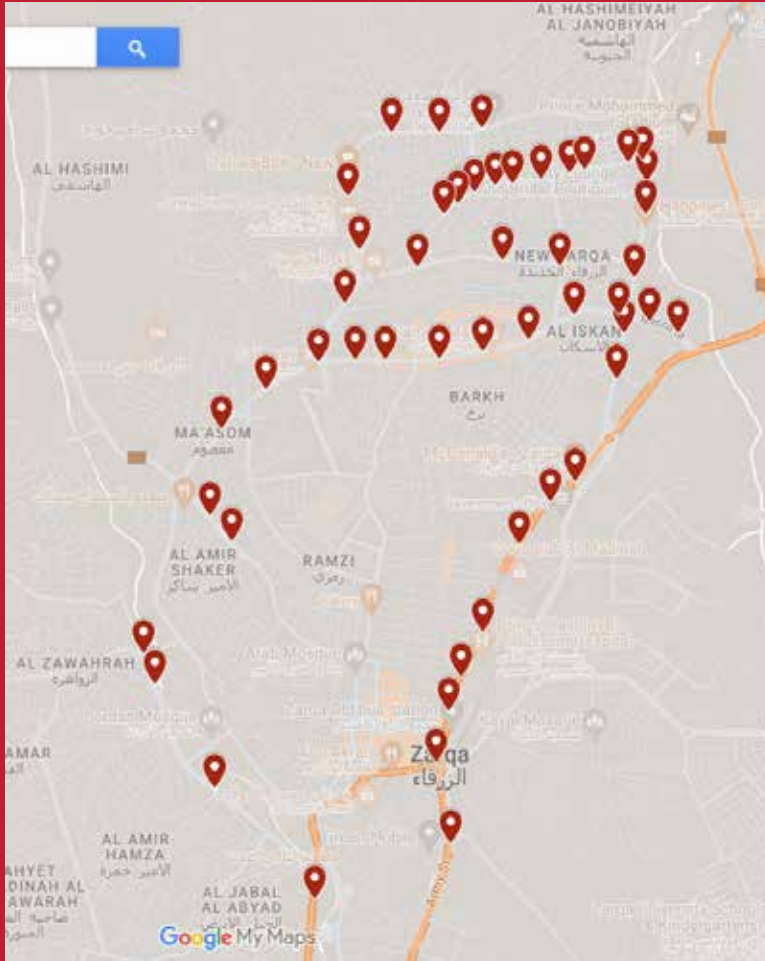

مجمع سامر حواجا

Distribution التوزيع

التوزيع Distribution

الدواوير	عدد الوجوه	الشوارع	عدد الوجوه
دوار معصوم	2	الاتوستراد موقف بالباص السريع الرئيسي	4
دوار ابو طافش - مدخل الزرقاء الوسط	4	شارع الجيش - الشارع الرئيسي للزرقاء	24
دوار هزاع المجالي - مدخل الزرقاء الجديدة	2	شارع المصفاة - امتداد شارع الجيش للزرقاء الجديدة	24
دوار البتراوي - مفترق طرق شوارع 16-26-36	4	الزرقاء الجديدة شارع الكرامة	22
		الزرقاء الجديدة شارع 26	20
		الزرقاء الجديدة شارع 36	60
		الزرقاء الجديدة شارع الفلاتر	20
		حي معصوم شارع الفاروق	6
		شارع الزواهرة الرصيفة	8

* مجموع الوجوه هو 200 وجه اعلائي مقسمة على اربعة شبكات متساوية (50 وجه) لكل شبكة , مقسمة بالتساوي بين جميع المواقع المذكورة اعلاه

الشبكة 50 Networks

يتوفر 4 شبكات متشابهة

اسم الشارع	العدد
اتوستراد الزرقاء مدخل المدينة وبالقرب من موقف الباص السريع	1
شارع الجيش - الشارع الرئيسي للزرقاء	6
شارع المصفاة - امتداد شارع الجيش للزرقاء الجديدة	6
الزرقاء الجديدة شارع الكرامة	4
الزرقاء الجديدة شارع 26	9
الزرقاء الجديدة شارع 36	11
الزرقاء الجديدة شارع الفلاتر	4
حي معصوم شارع الفاروق	2
شارع الزواهرة الرصيفة	3
دوار هزاع المجالي - دوار البتراوي - دوار معصوم - دوار ابو طافش	4
المجموع	50

* الشبكة تتكون من 50 وجه اعلائي موزعة حسب الشوارع والخريطة الموضحة بتغطية كل مناطق الزرقاء

* تكون الاتجاهات ذهابا و ايابا موزعة على التوالي

الشبكة 25 Networks

يتوفر 8 شبكات متشابهة

العدد	اسم الشارع
1	اتوستراد الزرقاء مدخل المدينة وبالقرب من موقف الباص السريع
3	شارع الجيش - الشارع الرئيسي للزرقاء
3	شارع المصفاة - امتداد شارع الجيش للزرقاء الجديدة
2	الزرقاء الجديدة شارع الكرامة
5	الزرقاء الجديدة شارع 26
5	الزرقاء الجديدة شارع 36
2	الزرقاء الجديدة شارع الفلاتر
1	حي معصوم شارع الفاروق
1	شارع الزواهرة الرصيفة
2	دوار معصوم + دوار ابو طافش (او) دوار هزاع ++ دوار البتراوي
25	المجموع

* الشبكة تتكون من 25 وجه اعلائي موزعة حسب الشوارع والخريطة الموضحة بتغطية كل مناطق الزرقاء

* تكون الاتجاهات ذهابا و ايابا موزعة على التوالي

تواصلوا معنا

Correct Marketing and Advertising

Mobile Number: 00962785799799